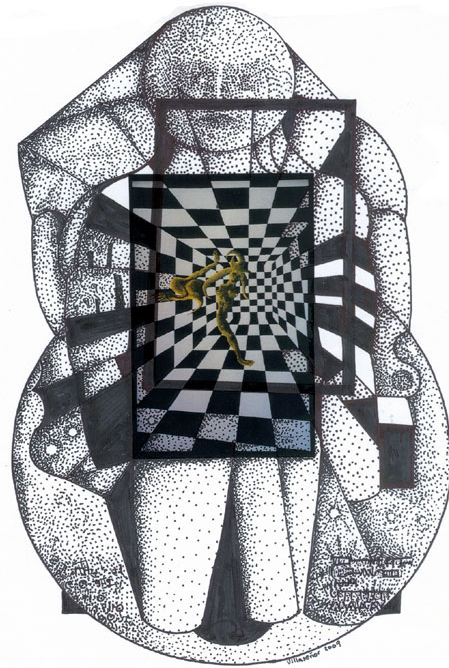

Ceiba

Bestiario

Evolución

La silla de Ast

Inspiración

Espacio

Alegorías

Espacio

Zeichnungen

2009 - 2010. Tinte auf Papier 21x 29,5 cm

Los guardianes

Dualidad

Habitación

Cueva

Nude

Imix-Ahau

Pesca

Confusión

Contrastes

Nexo

Equivoco

Ventana