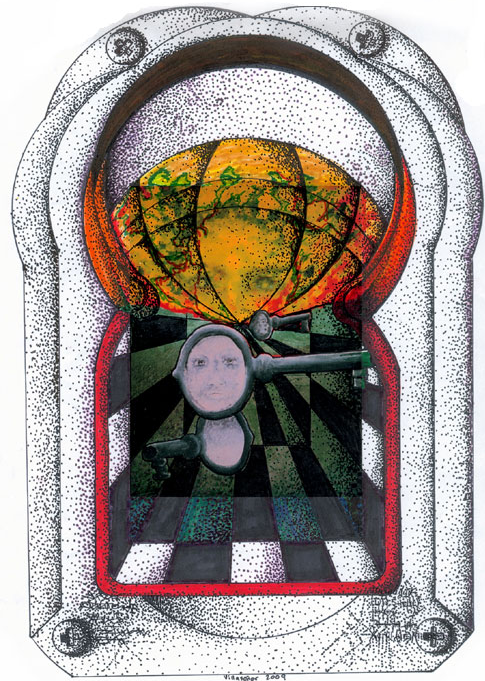

Ceiba

Bestiario

Evolución

La silla de Ast

Inspiración

Espacio

Alegorías

Espacio

Zeichnungen

2009 - 2010. Tinte auf Papier 21x 29,5 cm

Los guardianes

Dualidad

Habitación

Cueva

Nude

Imix-Ahau

Pesca

Confusión

Contrastes

Nexo

Equivoco

Ventana