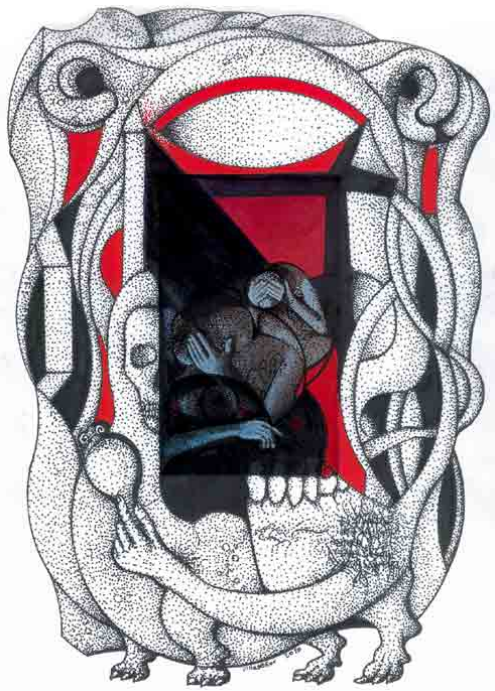

Ceiba

Bestiario

Evolución

La silla de Ast

Inspiración

Espacio

Alegorías

Espacio

Zeichnungen

2009 - 2010. Tinte auf Papier 21x 29,5 cm

Los guardianes

Dualidad

Habitación

Cueva

Nude

Imix-Ahau

Pesca

Confusión

Contrastes

Nexo

Equivoco

Ventana