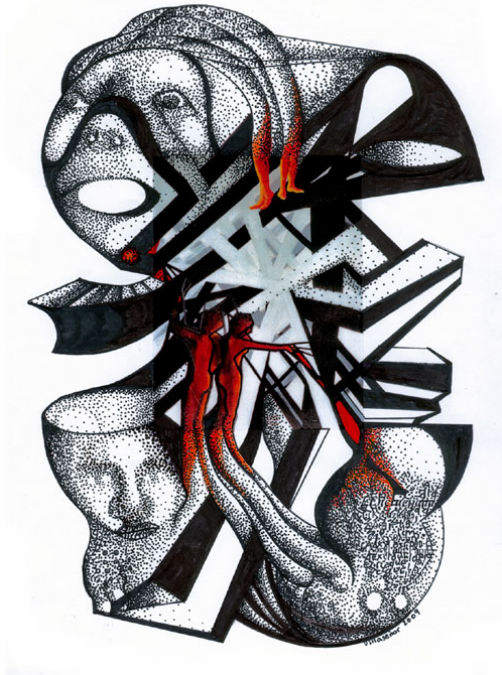

Ceiba

Bestiario

Evolución

La silla de Ast

Inspiración

Espacio

Alegorías

Espacio

Zeichnungen

2009 - 2010. Tinte auf Papier 21x 29,5 cm

Los guardianes

Dualidad

Habitación

Cueva

Nude

Imix-Ahau

Pesca

Confusión

Contrastes

Nexo

Equivoco

Ventana