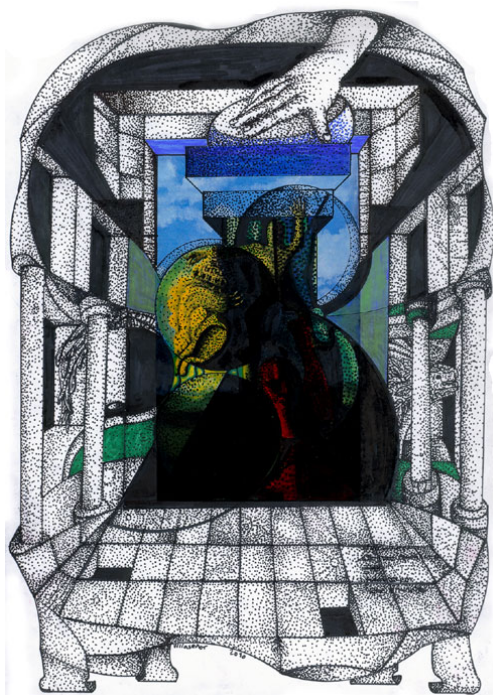

Ceiba

Bestiario

Evolución

La silla de Ast

Inspiración

Espacio

Alegorías

Espacio

Zeichnungen

2009 - 2010. Tinte auf Papier 21x 29,5 cm

Los guardianes

Dualidad

Habitación

Cueva

Nude

Imix-Ahau

Pesca

Confusión

Contrastes

Nexo

Equivoco

Ventana