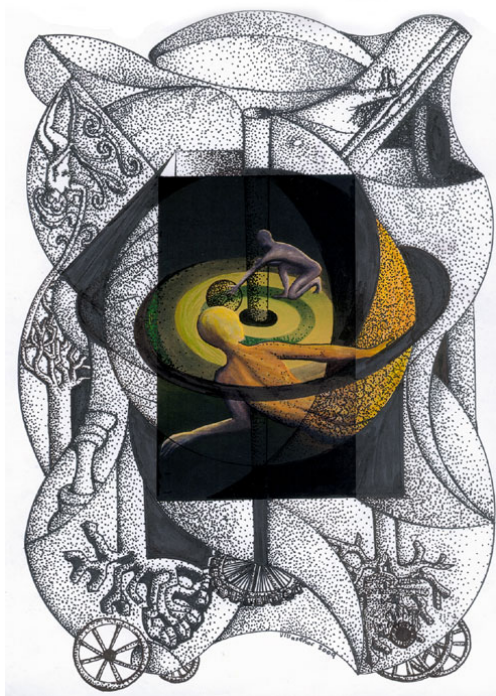

Ceiba

Bestiario

Evolución

La silla de Ast

Inspiración

Espacio

Alegorías

Espacio

Zeichnungen

2009 - 2010. Tinte auf Papier 21x 29,5 cm

Los guardianes

Dualidad

Habitación

Cueva

Nude

Imix-Ahau

Pesca

Confusión

Contrastes

Nexo

Equivoco

Ventana