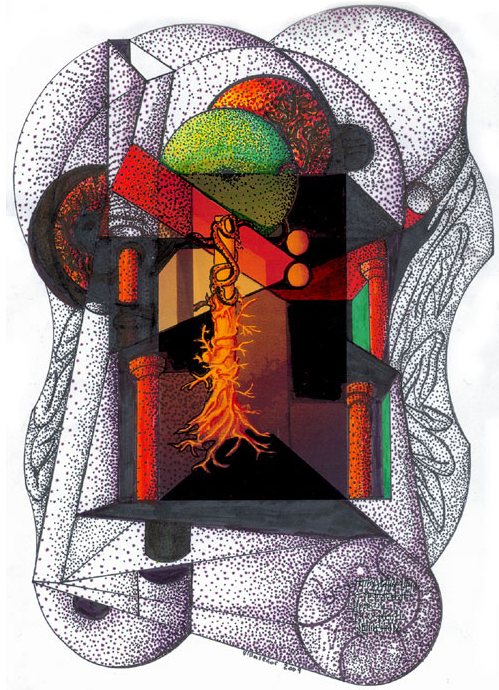

Ceiba

Bestiario

Evolución

La silla de Ast

Inspiración

Espacio

Alegorías

Espacio

Zeichnungen

2009 - 2010. Tinte auf Papier 21x 29,5 cm

Los guardianes

Dualidad

Habitación

Cueva

Nude

Imix-Ahau

Pesca

Confusión

Contrastes

Nexo

Equivoco

Ventana