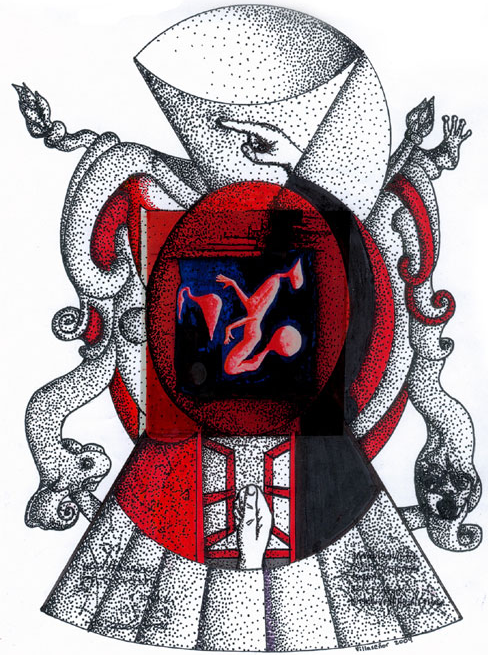

Ceiba

Bestiario

Evolución

La silla de Ast

Inspiración

Espacio

Alegorías

Espacio

Zeichnungen

2009 - 2010. Tinte auf Papier 21x 29,5 cm

Los guardianes

Dualidad

Habitación

Cueva

Nude

Imix-Ahau

Pesca

Confusión

Contrastes

Nexo

Equivoco

Ventana