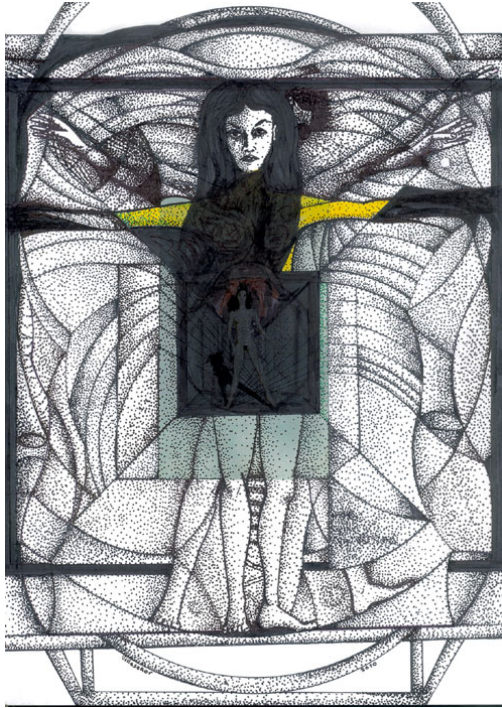

Ceiba

Bestiario

Evolución

La silla de Ast

Inspiración

Espacio

Alegorías

Espacio

Zeichnungen

2009 - 2010. Tinte auf Papier 21x 29,5 cm

Los guardianes

Dualidad

Habitación

Cueva

Nude

Imix-Ahau

Pesca

Confusión

Contrastes

Nexo

Equivoco

Ventana