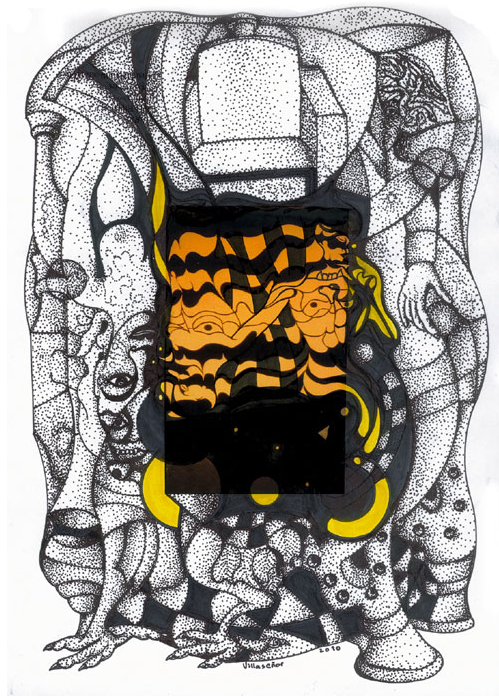

Ceiba

Bestiario

Evolución

La silla de Ast

Inspiración

Espacio

Alegorías

Espacio

Zeichnungen

2009 - 2010. Tinte auf Papier 21x 29,5 cm

Los guardianes

Dualidad

Habitación

Cueva

Nude

Imix-Ahau

Pesca

Confusión

Contrastes

Nexo

Equivoco

Ventana