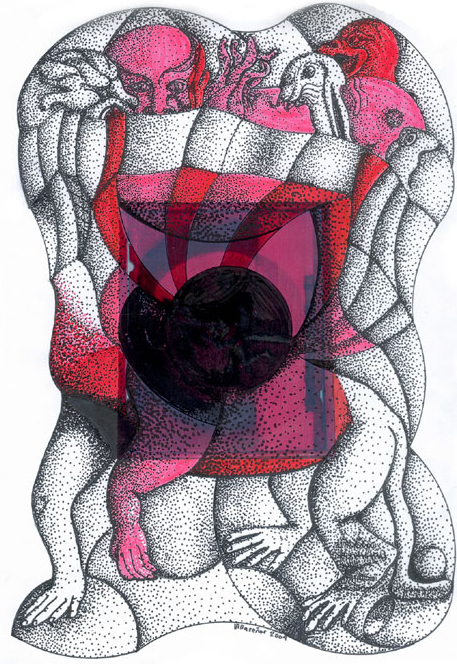

Ceiba

Bestiario

Evolución

La silla de Ast

Inspiración

Espacio

Alegorías

Espacio

Zeichnungen

2009 - 2010. Tinte auf Papier 21x 29,5 cm

Los guardianes

Dualidad

Habitación

Cueva

Nude

Imix-Ahau

Pesca

Confusión

Contrastes

Nexo

Equivoco

Ventana