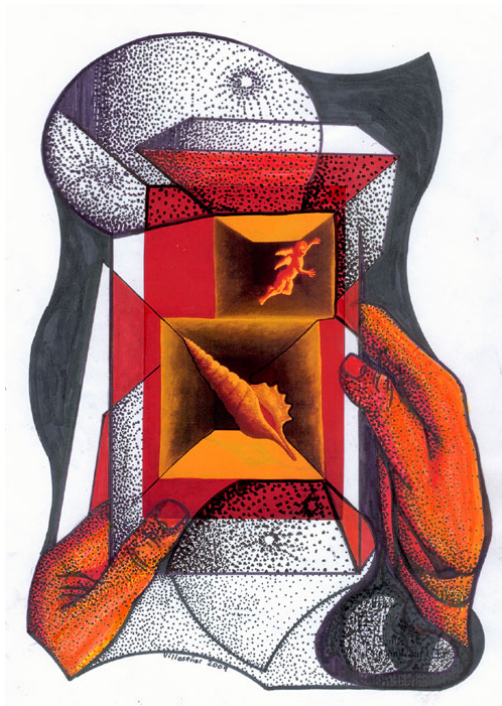

Ceiba

Bestiario

Evolución

La silla de Ast

Inspiración

Espacio

Alegorías

Espacio

Zeichnungen

2009 - 2010. Tinte auf Papier 21x 29,5 cm

Los guardianes

Dualidad

Habitación

Cueva

Nude

Imix-Ahau

Pesca

Confusión

Contrastes

Nexo

Equivoco

Ventana