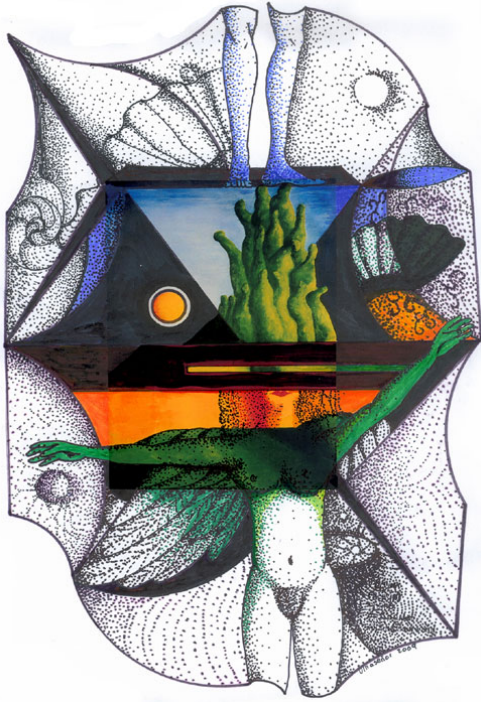

Ceiba

Bestiario

Evolución

La silla de Ast

Inspiración

Espacio

Alegorías

Espacio

Zeichnungen

2009 - 2010. Tinte auf Papier 21x 29,5 cm

Los guardianes

Dualidad

Habitación

Cueva

Nude

Imix-Ahau

Pesca

Confusión

Contrastes

Nexo

Equivoco

Ventana