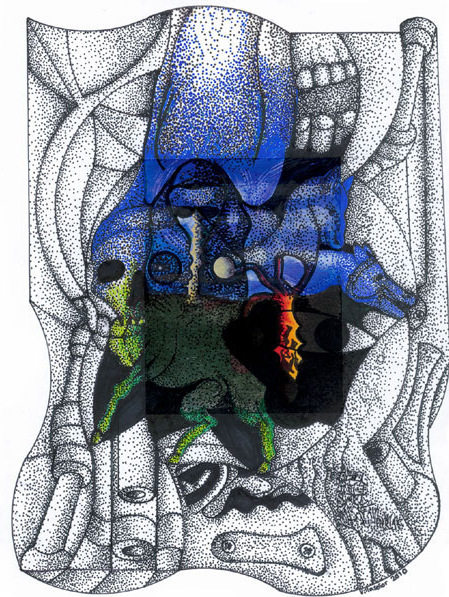

Ceiba

Bestiario

Evolución

La silla de Ast

Inspiración

Espacio

Alegorías

Espacio

Zeichnungen

2009 - 2010. Tinte auf Papier 21x 29,5 cm

Los guardianes

Dualidad

Habitación

Cueva

Nude

Imix-Ahau

Pesca

Confusión

Contrastes

Nexo

Equivoco

Ventana