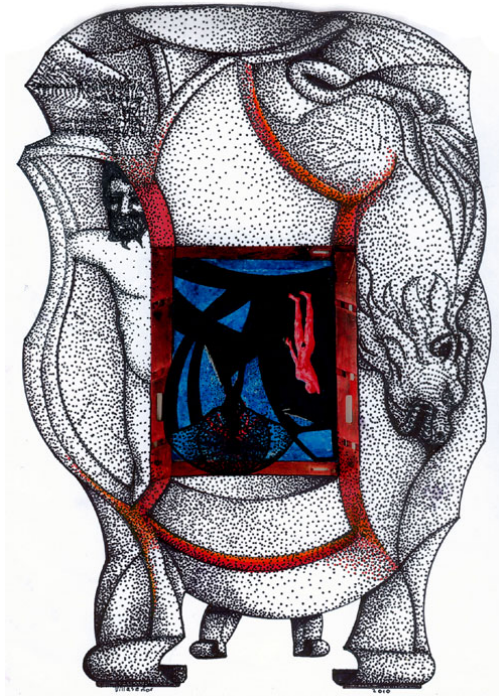

Ceiba

Bestiario

Evolución

La silla de Ast

Inspiración

Espacio

Alegorías

Espacio

Zeichnungen

2009 - 2010. Tinte auf Papier 21x 29,5 cm

Los guardianes

Dualidad

Habitación

Cueva

Nude

Imix-Ahau

Pesca

Confusión

Contrastes

Nexo

Equivoco

Ventana