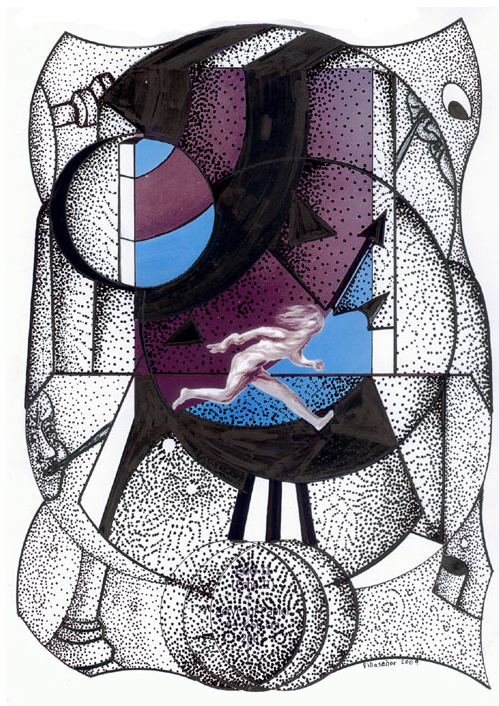

Ceiba

Bestiario

Evolución

La silla de Ast

Inspiración

Espacio

Alegorías

Espacio

Zeichnungen

2009 - 2010. Tinte auf Papier 21x 29,5 cm

Los guardianes

Dualidad

Habitación

Cueva

Nude

Imix-Ahau

Pesca

Confusión

Contrastes

Nexo

Equivoco

Ventana