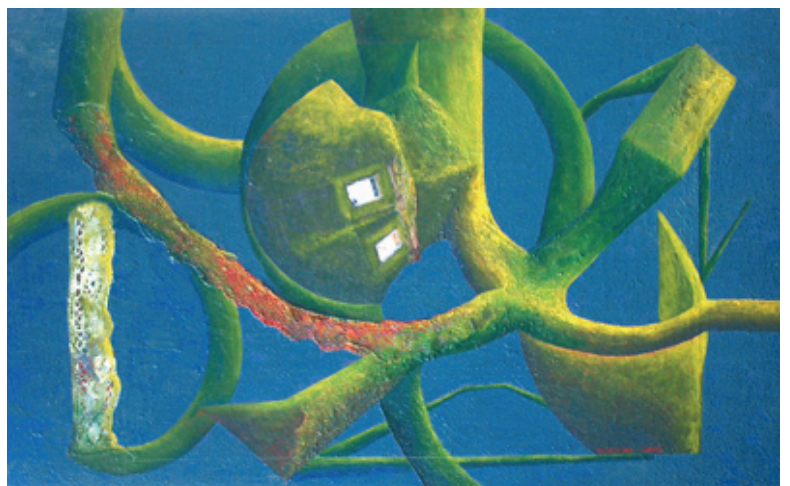

Enrique Villaseñor López

JARDÍN INEXTRICABLE
Mischtechnik auf Leinwand Diptychon 200x 70 cm 2010

HOME
Mischtechnik auf Leinwand 50x 70 cm 2009

STELLEBEN
Acryl auf Leinwand Diptychon 118x 99 cm 2009

DER ROTE GARTEN

ERINNERUNG

Mischtechnik auf Leinwand 64x 99 cm 2005

PARAMONARIUS

Mischtechnik auf Holz Diptychon 118x 193 cm 2005

TÓRAX

Acryl auf Malplatte 70x 50 cm 2004

BAUMHAUS

Mischtechnik auf Holz 98x 59 cm 2004

MAISMENSCH
Mischtechnik auf Holz 99,5x 59 cm 2004

RUINAS O LA REALIDAD DESTRUIDA
Mischtechnik auf Leinwand 105x 65,5 cm 2003

DAS INNERE AUGE
Acryl auf Papier 64x 50 cm 2001

DER FLUSS
Mischtechnik auf Holz 99x 59 cm 1999